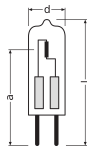

[Visualizza il prodotto](#)

Dati tecnici

SKU	249500
EAN	4008321990228
Marca	Osram
Nome del fabbricante	67433 SST 2Y 35W 12V GY6.35 BLI1
Quantità confezione bulk	10
Garanzia Totale di Lampadadiretta	1 anno
Classe efficienza energetica	G
Vita Media Utile (ora)	2000

Informazioni tecniche

Tecnologia	Alogena
Voltaggio (V)	12
Dimmerabile	Sì, dimmerabile
Attacco	GY6.35
Codice Colore	930 Bianco Caldo
Colore della Luce (Kelvin)	3000 Bianco Caldo
Indice di Resa Cromatica (Ra)	90-99 - Perfetta resa cromatica
Colore Chiaro	Bianco
Impostazione del Colore	Colore unico
Efficienza (Lm/W)	16.6