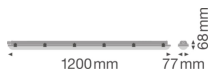

Scheda tecnica Ledvance Stagna LED Stagna Value 40W 4800lm - 840 Bianco Freddo | 120cm

[Visualizza il prodotto](#)

Dati tecnici

SKU	236361
EAN	4058075300828
Marca	Ledvance
Nome del fabbricante	DP VAL 1200 40W/4000K IP65
Garanzia Totale di Lampadadiretta	3 anni
Vita Media Utile (ora)	50000
D-Mark	Sì

Informazioni tecniche

Tecnologia	LED Integrato
Voltaggio (V)	220-240
Dimmerabile	Non dimmerabile
Colore Chiaro	Bianco
Codice Colore	840 Bianco Freddo
Colore della Luce (Kelvin)	4000 Bianco Freddo
Indice di Resa Cromatica (Ra)	70-79
Impostazione del Colore	Colore unico
Efficienza (Lm/W)	120
Fattore Potenza	>0.90
Lampadina inclusa	Sì
Lunghezza	120cm
Tipo di Prodotto	Reglette Stagne LED

Dimensioni

Lunghezza (mm)	1208
Larghezza (mm)	83
Altezza (mm)	70

Informazioni sul sensore

Tipo di sensore	Nessun sensore
-----------------	----------------

Perché scegliere Lampadadiretta?

Specialista dell'illuminazione