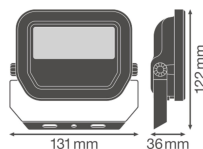

Scheda tecnica Ledvance Proiettore LED GEN 3 Bianca 10W 1200lm 100D - 840 Bianco Freddo | IP65 - Simmetrico

[Visualizza il prodotto](#)

Dati tecnici

| | |
|-----------------------------------|-----------------------------|
| SKU | 239588 |
| EAN | 4058075420908 |
| Marca | Ledvance |
| Nome del fabbricante | FL PFM 10W/4000K SYM 100 WT |
| Garanzia Totale di Lampadadiretta | 5 anni |
| Vita Media Utile (ora) | 70000 |

Dettagli sulla plafoniera

| | |
|--------------------------------|----------------|
| Montaggio | Superficie |
| Connessione Infisso | Cavo, 3 poli |
| Copertura Ottica | Vetro |
| Distribuzione Luminosità | Simmetrico |
| Protezione da solidi e liquidi | IP65 |
| Protezione da impatti | IK07 - 2 Joule |
| Temperatura di Lavoro | -30 to +50 |
| Colore dell'Apparecchio | Bianco |
| Alloggiamento | Alluminio |
| Colore del Rivestimento | Bianco |
| Product Serie | Performance |

Dimensioni

| | |
|----------------|-----|
| Lunghezza (mm) | 122 |
| Larghezza (mm) | 131 |
| Altezza (mm) | 36 |

Informazioni sul sensore

| | |
|-----------------|----------------|
| Tipo di sensore | Nessun sensore |
|-----------------|----------------|