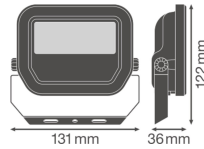

Scheda tecnica Ledvance Proiettore LED GEN 3 Bianca 10W 1200lm 100D - 865 Luce del Giorno | IP65 - Simmetrico

[Visualizza il prodotto](#)

Dati tecnici

SKU	239590
EAN	4058075420946
Marca	Ledvance
Nome del fabbricante	FL PFM 10W/6500K SYM 100 WT
Garanzia Totale di Lampadadiretta	5 anni
Vita Media Utile (ora)	70000

Informazioni tecniche

Tecnologia	LED Integrato
Potenza Lampada	10
Sostituto (Watt)	20
Voltaggio (V)	220-240
Dimmerabile	Non dimmerabile
Codice Colore	865 Luce Del Giorno
Colore della Luce (Kelvin)	6500 Luce Del Giorno
Indice di Resa Cromatica (Ra)	80-89 - Buona resa cromatica
Colore Chiaro	Bianco
Impostazione del Colore	Colore unico
Flusso Luminoso (Lumen)	1200
Efficienza (Lm/W)	120

Angolo del Fascio luminoso (gradi)	100
Fattore Potenza	>0.90
Tipo di Prodotto	Proiettori LED

Dettagli sulla plafoniera

Montaggio	Superficie
Connessione Infisso	Cavo, 3 poli
Copertura Ottica	Vetro
Distribuzione Luminosità	Simmetrico
Protezione da solidi e liquidi	IP65
Protezione da impatti	IK07 - 2 Joule
Temperatura di Lavoro	-30 to +50
Colore dell'Apparecchio	Bianco
Alloggiamento	Alluminio
Colore del Rivestimento	Bianco
Product Serie	Performance

Dimensioni

Lunghezza (mm)	122
Larghezza (mm)	131
Altezza (mm)	36

Informazioni sul sensore Perché scegliere Lampadadiretta?

Tipo di sensore	Nessun sensore
 Specialista dell'illuminazione	 Piani di illuminazione personalizzati
 Fino a 7 anni di garanzia	 Resi facili entro 14 giorni