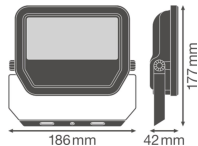

[Visualizza il prodotto](#)

Dati tecnici

SKU	239576
EAN	4058075421097
Marca	Ledvance
Nome del fabbricante	FL PFM 30 W 3000 K SYM 100 BK
Garanzia Totale di Lampadadiretta	5 anni
Vita Media Utile (ora)	70000

Informazioni tecniche

Tecnologia	LED Integrato
Voltaggio (V)	220-240
Dimmerabile	Non dimmerabile
Codice Colore	830 Bianco Caldo
Colore della Luce (Kelvin)	3000 Bianco Caldo
Indice di Resa Cromatica (Ra)	80-89 - Buona resa cromatica
Colore Chiaro	Bianco
Impostazione del Colore	Colore unico
Efficienza (Lm/W)	110
Angolo del Fascio luminoso (gradi)	100
Fattore Potenza	>0.90
Tipo di Prodotto	Proiettori LED