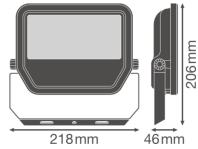

Scheda tecnica Ledvance Proiettore LED GEN 3 Bianca 50W 5500lm 100D - 830 Luce Calda | IP65 - Simmetrico - Sostitutiva 100W