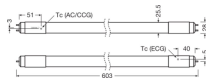

Scheda tecnica Osram Tubo LED T8 SubstiTUBE PRO (UN) Ultra Output
7.5W 1000lm - 830 Luce Calda | 60cm - Sostitutiva 18W

[Visualizza il prodotto](#)

Dati tecnici

| | |
|-----------------------------------|-------------------------------------|
| SKU | 240725 |
| EAN | 4058075546752 |
| Marca | Osram |
| Nome del fabbricante | ST8PROU-0.6M 7,5W/830220-240VUN10X1 |
| Quantità confezione bulk | 10 |
| Garanzia Totale di Lampadadiretta | 5 anni |
| Classe efficienza energetica | E |
| Vita Media Utile (ora) | 60000 |

Informazioni tecniche

| | |
|-------------------------------|------------------------------|
| Tecnologia | LED |
| Dimmerabile | Non dimmerabile |
| Attacco | G13 |
| Ruotabile | No |
| Codice Colore | 830 Bianco Caldo |
| Colore della Luce (Kelvin) | 3000 Bianco Caldo |
| Indice di Resa Cromatica (Ra) | 80-89 - Buona resa cromatica |
| Colore Chiaro | Bianco |
| Impostazione del Colore | Colore unico |
| Efficienza (Lm/W) | 133.3 |
| Tipo di Prodotto | Tubi LED T8 |
| Tipo di sensore | Nessun sensore |

Dimensioni

| | |
|----------------|------|
| Lunghezza | 60cm |
| Lunghezza (mm) | 600 |
| Diametro (mm) | 26 |

Perché scegliere Lampadadiretta?

 **Specialista** dell'illuminazione

 Piani di illuminazione **personalizzati**