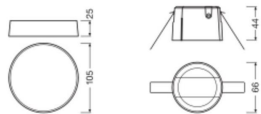

Scheda tecnica Ledvance Dali-2 Sensore Kit Per Montaggio Su Superficie

[Visualizza il prodotto](#)

Dati tecnici

SKU	250940
EAN	4058075843905
Marca	Ledvance
Nome del fabbricante	DALI-2 SENSORS CEILING MOUNTING KIT
Quantità confezione bulk	48
Garanzia Totale di Lampadadiretta	5 anni

Informazioni tecniche

Potenza Lampada	0.1
Voltaggio (V)	10-22,5
Connessione Infisso	Morsetto senza viti
Montaggio	Incasso
Tipo di Prodotto	Accessory - Sensor

Info prodotto

Product Serie	DALI-2 SENSORS

Dimensioni

Altezza (mm)	44
Diametro (mm)	68