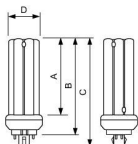

Scheda tecnica Philips MASTER PL-T Top 42W - 827 Bianco Molto Caldo | 4 Pin

[Visualizza il prodotto](#)

Dati tecnici

SKU	180135
EAN	8711500272089
Marca	Philips
Nome del fabbricante	MASTER PL-T TOP 42W/827/4P 1CT/5X10BOX
Quantità confezione bulk	50
Garanzia Totale di Lampadadiretta	5 anni

Info prodotto

EOC8 27208970

Product Serie	Master
Caratteristica	Efficiente a diverse temperature

Dimensioni

Lunghezza (mm) 161

Altezza (mm) 161

Diametro (mm) 41

Informazioni sul sensore