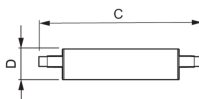

Scheda tecnica Philips Corepro LED Linear R7s 118mm
14W 2000lm - 840 Bianco Freddo | Dimmerabile -
Sostitutiva 120W

[Visualizza il prodotto](#)

Dati tecnici

SKU	231200
EAN	8718696714065
Marca	Philips
Nome del fabbricante	CorePro LED linear D 14-120W R7S 118 840
Quantità confezione bulk	1
Garanzia Totale di Lampadadiretta	2 anni
Classe efficienza energetica	D
Vecchia classe efficienza energetica	A++
Vita Media Utile (ora)	15000

Informazioni tecniche

Tecnologia	LED
Tipo di Prodotto	R7s LED
Dimmerabile	Sì, dimmerabile
Attacco	R7s
Codice Colore	840 Bianco Freddo
Colore della Luce (Kelvin)	4000 Bianco Freddo
Indice di Resa Cromatica (Ra)	80-89 - Buona resa cromatica
Colore Chiaro	Bianco
Impostazione del Colore	Colore unico
Efficienza (Lm/W)	142.9
Tipo di sensore	Nessun sensore

Info prodotto

EOC8 71406500

Product Serie CorePro

Dimensioni

Lunghezza (mm) 118

Diametro (mm) 29

Forma A doppio attacco

Perché scegliere Lampadadiretta?