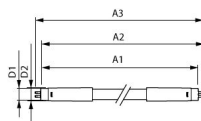

Scheda tecnica Philips Tubo LED T5 MASTER (HF) High Efficiency 16.5W 2500lm - 840 Bianco Freddo | 115cm - Sostitutiva 28W

[Visualizza il prodotto](#)

Dati tecnici

SKU	230989
EAN	8718696743317
Marca	Philips
Nome del fabbricante	MAS LEDtube HF 1200mm HE 16.5W 840 T5 InstantFit
Quantità confezione bulk	10
Garanzia Totale di Lampadadiretta	5 anni
Classe efficienza energetica	D
Vecchia classe efficienza energetica	A++
Vita Media Utile (ora)	60000

Informazioni tecniche

Tecnologia	LED
Dimmerabile	Sì, dimmerabile solo con reattore dimmerabili
Attacco	G5
Ruotabile	No
Codice Colore	840 Bianco Freddo
Colore della Luce (Kelvin)	4000 Bianco Freddo
Indice di Resa Cromatica (Ra)	80-89 - Buona resa cromatica
Colore Chiaro	Bianco
Impostazione del Colore	Colore unico
Efficienza (Lm/W)	151.5

Alloggiamento Vetro

Product Serie Master

Dimensioni

Lunghezza 115cm

Lunghezza (mm) 1150

Diametro (mm) 21

Perché scegliere Lampadadiretta?

 **Specialista** dell'illuminazione