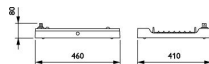

Scheda tecnica Philips Highbay LED GentleSpace BY482P 120W 17000lm 44D - 840 Bianco Freddo | IP65 - Dali Dimmerabile

[Visualizza il prodotto](#)