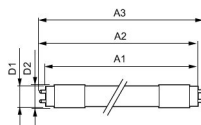

Scheda tecnica Philips LED Tube T8 CorePro (UN) Ultra Output 23W 3500lm - 840 Bianco Freddo | 150cm Sostitutiva 58W

[Visualizza il prodotto](#)

Dati tecnici

SKU	248775
EAN	8720169200043
Marca	Philips
Nome del fabbricante	CorePro LEDtube UN 1500mm UO 23W840 T8
Quantità confezione bulk	20
Garanzia Totale di Lampadadiretta	3 anni
Classe efficienza energetica	D
Vita Media Utile (ora)	50000
Voltaggio (V)	220-240

Informazioni tecniche

Tecnologia	LED
Sostituto (Watt)	58
Potenza Lampada	23
Dimmerabile	Non dimmerabile
Attacco	G13
Ruotabile	No
Codice Colore	840 Bianco Freddo
Colore della Luce (Kelvin)	4000 Bianco Freddo
Indice di Resa Cromatica (Ra)	80-89 - Buona resa cromatica
Colore Chiaro	Bianco

Dimensioni

Lunghezza	150cm
Lunghezza (mm)	1514
Diametro (mm)	28

Perché scegliere Lampadadiretta?

Specialista dell'illuminazione

Piani di illuminazione **personalizzati**

Fino a **7 anni** di garanzia

Resi facili entro **14 giorni**